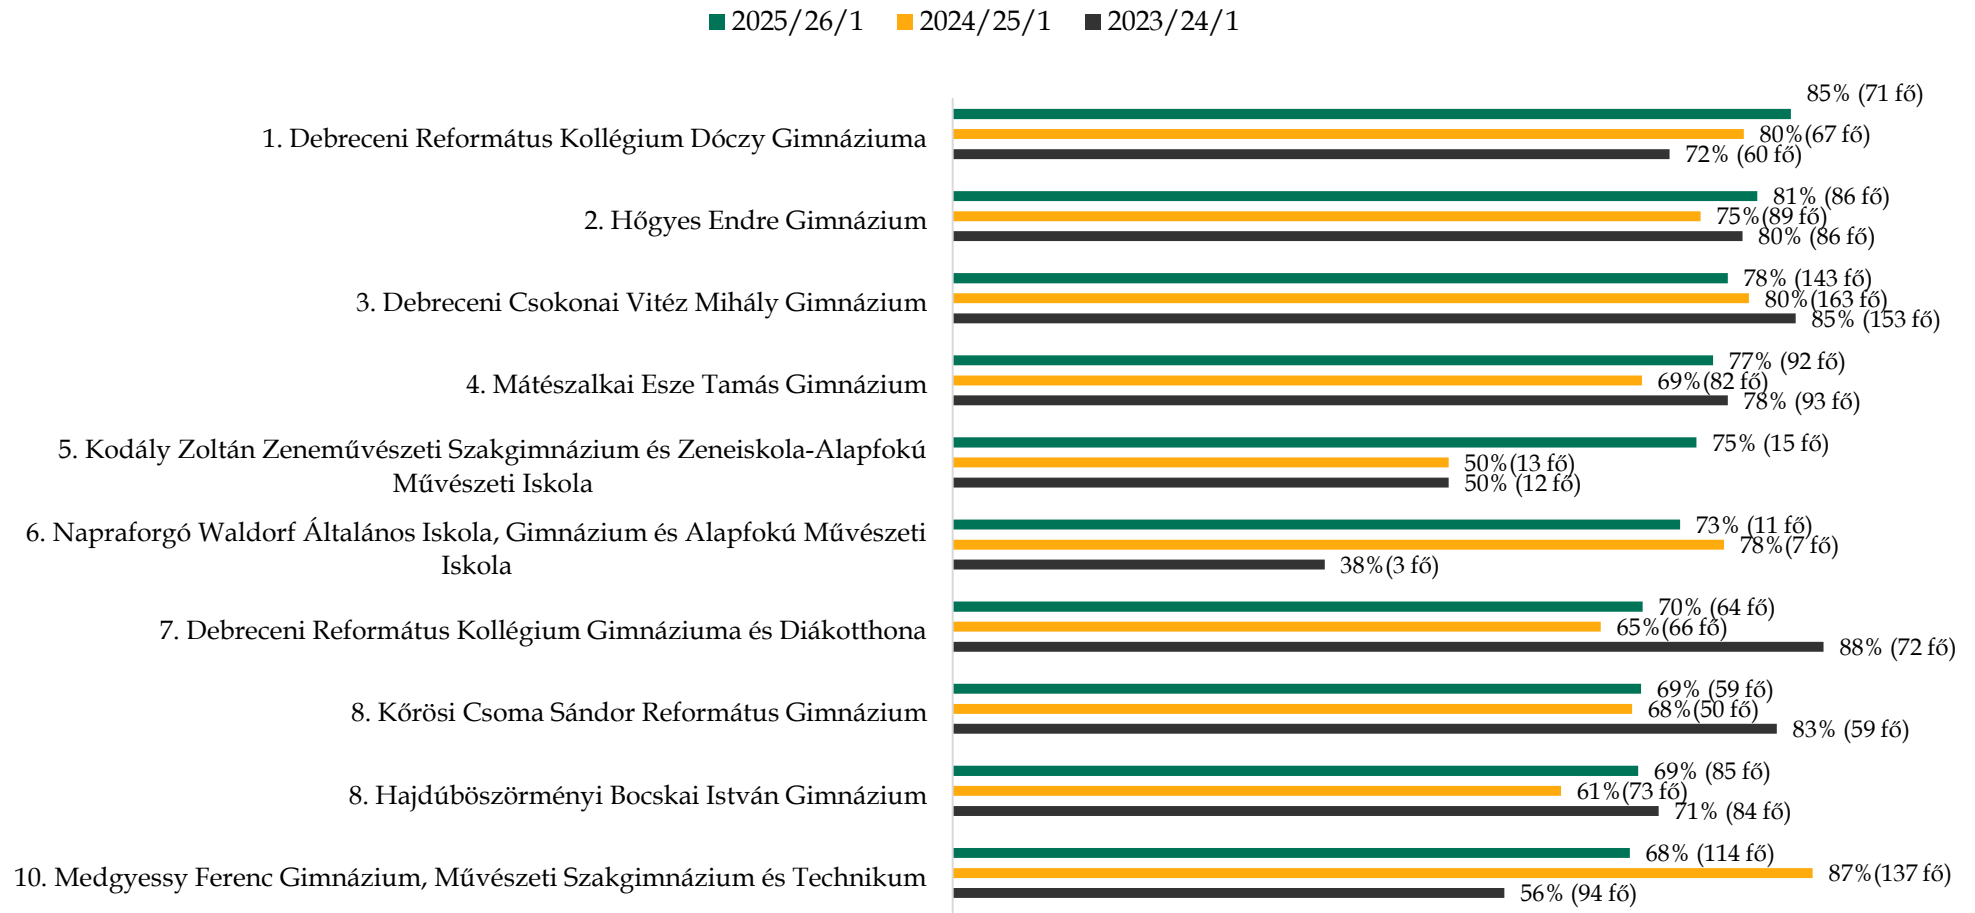

Érettségizettek/felvett és jogviszonyt megkezdett hallgatók száma gimnáziumonként a jelölt  
fél évekre vonatkozóan a 18-22 éves korosztályt vizsgálva

Érettségizettek/felvett és jogviszonyt megkezdett hallgatók száma gimnáziumonként a jelölt  
fél évekre vonatkozóan a 18-22 éves korosztályt vizsgálva

■ 2025/26/1 ■ 2024/25/14 ■ 2023/24/12

Érettségizettek/ felvett és jogviszonyt megkezdett hallgatók száma gimnáziumonként a jelölt félévekre vonatkozóan a 18-22 éves korosztályt vizsgálva

■ 2025/26/1 ■ 2024/25/14 ■ 2023/24/12