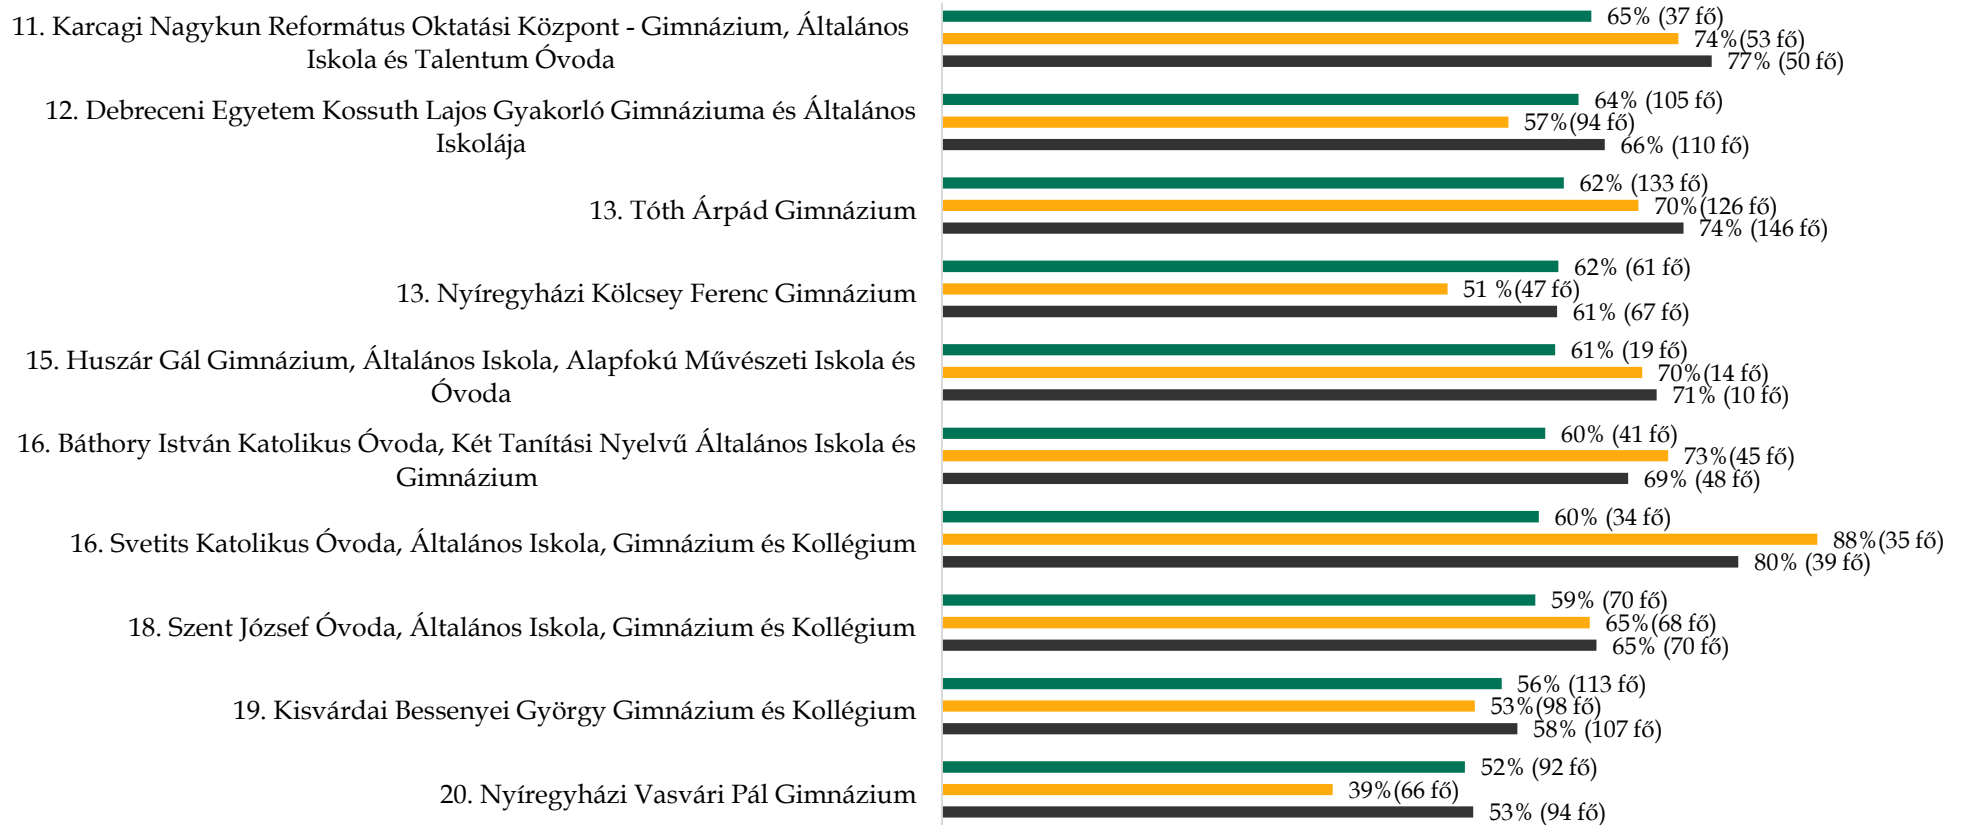

Érettségizettek/felvett és jogviszonyt megkezdett hallgatók száma gimnáziumonként a jelölt
fél évekre vonatkozóan a 18-22 éves korosztályt vizsgálva

■ 2025/26/1 ■ 2024/25/14 ■ 2023/24/12