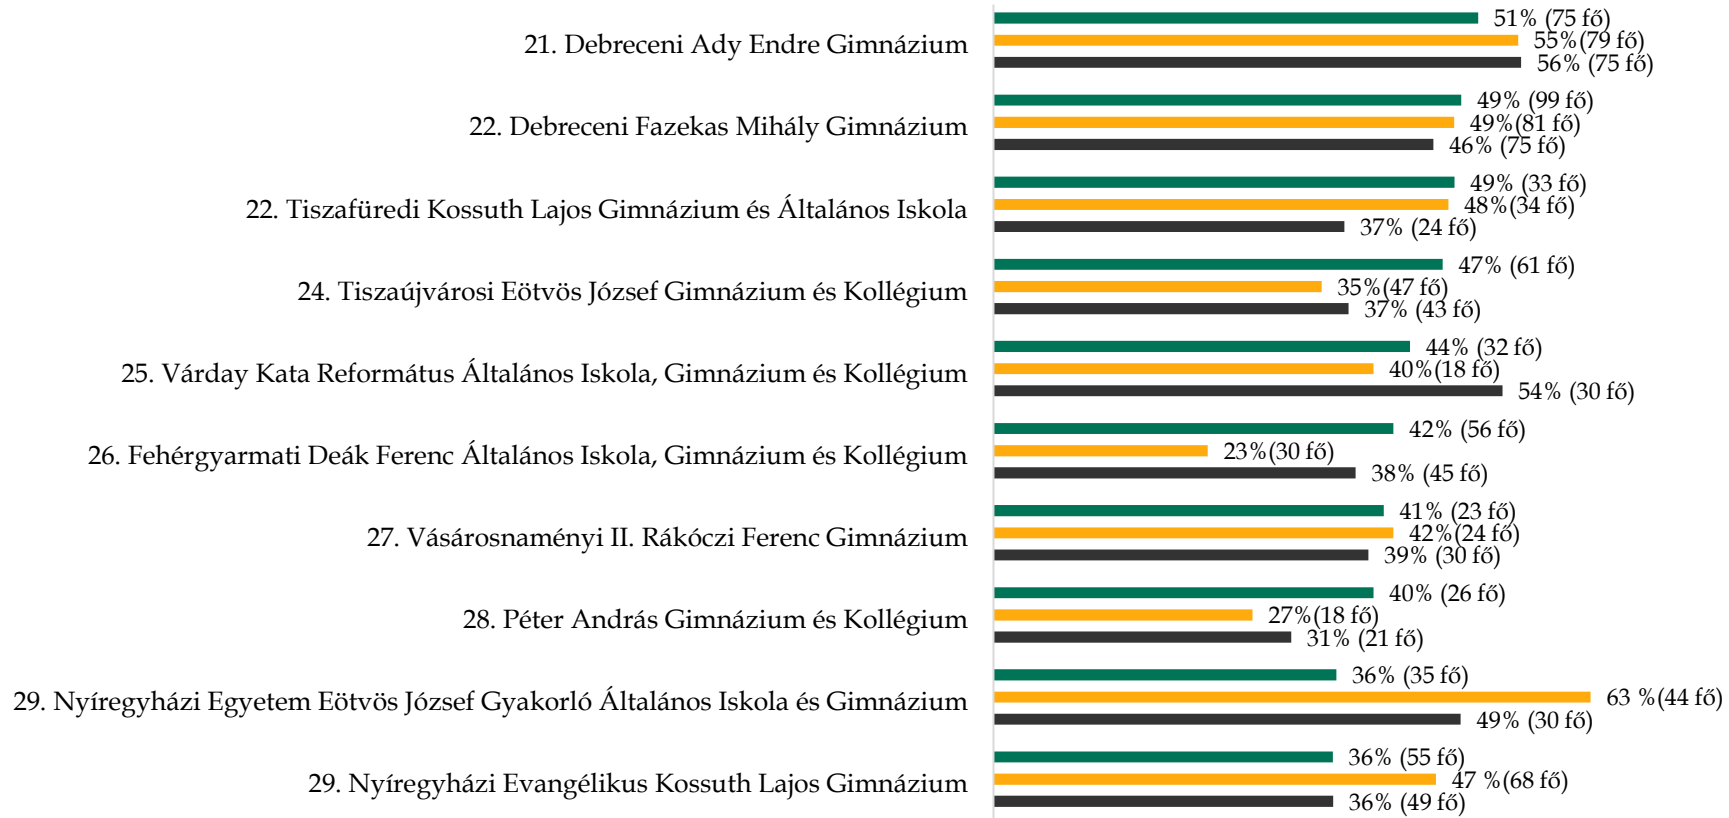

Érettségizettek/felvett és jogviszonyt megkezdett hallgatók száma gimnáziumonként a jelölt  
fél évekre vonatkozóan a 18-22 éves korosztályt vizsgálva

Érettségizettek/felvett és jogviszonyt megkezdett hallgatók száma gimnáziumonként a jelölt  
fél évekre vonatkozóan a 18-22 éves korosztályt vizsgálva

■ 2025/26/1 ■ 2024/25/14 ■ 2023/24/12

Érettségizettek/ felvett és jogviszonyt megkezdett hallgatók száma gimnáziumonként a jelölt félévekre vonatkozóan a 18-22 éves korosztályt vizsgálva

■ 2025/26/1 ■ 2024/25/14 ■ 2023/24/12